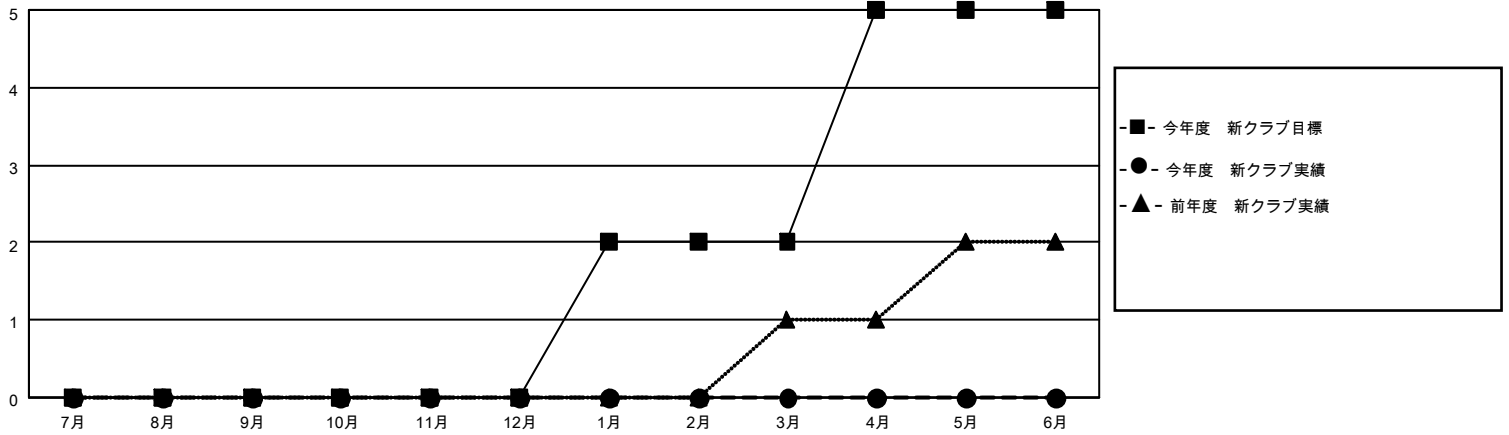

MONTHLY MEMBERSHIP PROGRESS REPORT

地域 JAPAN

District 330 A

Results as of: 8/31/2022

クラブ			
結果：2022-2023			
四半期	新クラブ目標	新クラブ	解散クラブ
7月/8月/9月	0	0	0
10月/11月/12月	0	0	0
1月/2月/3月	2	0	0
4月/5月/6月	3	0	0

名			
結果：2022-2023			
四半期	会員純増目標	会員増強実績	退会者(転籍を含む)実際
7月/8月/9月	0	112	82
10月/11月/12月	0	0	0
1月/2月/3月	0	0	0
4月/5月/6月	550	0	0

新クラブ目標及び実績累計