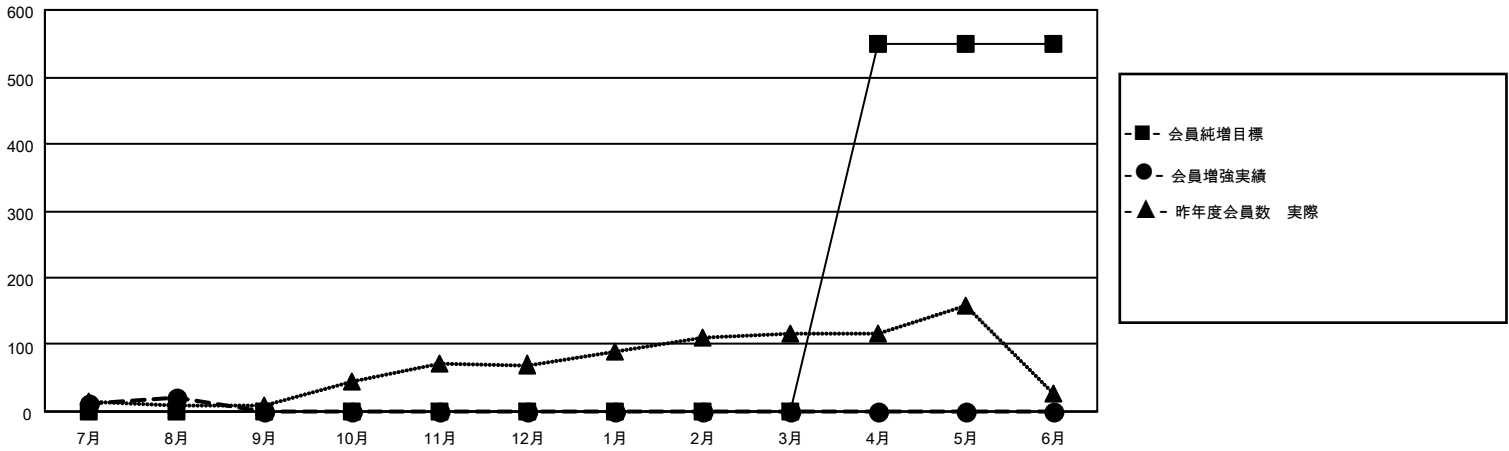

# MONTHLY MEMBERSHIP PROGRESS REPORT

地域 JAPAN

District 330 A

Results as of: 8/31/2022

クラブ			
結果：2022-2023			
四半期	新クラブ目標	新クラブ	解散クラブ
7月/8月/9月	0	0	0
10月/11月/12月	0	0	0
1月/2月/3月	2	0	0
4月/5月/6月	3	0	0

名			
結果：2022-2023			
四半期	会員純増目標	会員増強実績	退会者(転籍を含む)実際
7月/8月/9月	0	112	82
10月/11月/12月	0	0	0
1月/2月/3月	0	0	0
4月/5月/6月	550	0	0

新クラブ目標及び実績累計

会員目標及び実績累計

解散クラブ: 0	60 CLUBS OF 191 一名以上の新会 員を登録	<b>男女別</b>	
退会者		男性	4,048 (71.76%)
物故会員 12	<a href="#">会員累計データを見るには、ここをクリック</a>	女性	1,593 (28.24%)
クラブ解散 0		NON BINARY	0 (0.00%)
その他 70		PREFER NOT TO ANSWER	0 (0.00%)
合計 82		世帯主/家族会員合計	2,171
		国際会費半額の家族会員	1,358